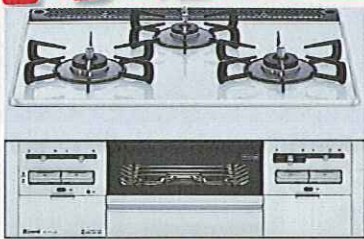

※掲載の価格は標準工事費込みとなっております。

特別価格でご提供!

Basic **Wワイドメカパーナー**

天板: パールクリスタル

その他
便利機能満載!

RS31W21K12R-VW
¥135,000(税別)

69,800円