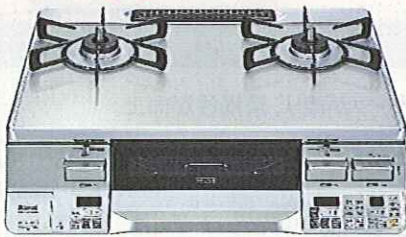

※掲載の価格は標準工事費込みとなっております。

特別価格でご提供!

Basic **Wワイドメカパーナー**

天板: パールクリスタル

その他
便利機能満載!

RS31W21K12R-VW
¥135,000(税別)

69,800円

スタンダードタイプ

天板: クリスタルコート

こちらのコンロは、
水無片面焼グリルです。

RT64JH7S-C
¥43,800(税別)

34,800円

LAKUC*IE PRIME

揚げつきにくく、お手入れラクラク。
ヒートオフ

銅なし検知
機能

感震停止
機能

グリルプレート同梱

天板: ガラストップ
RTS65AWG34R2N
各色 ¥128,000(税別)

79,800円

LAKUC*IE

揚げつきにくく、お手入れラクラク。
ヒートオフ

カフェージュ×シャンパン

ホワイト×ホワイト

グリルプレート対応(別売)

天板: パールクリスタル
RTS65AWKシリーズ
各色 ¥89,800(税別)

59,800円

直火匠

豊富な炊き分けメニュー付

1 本焼白米	2 白米	3 白米急ぎ
4 炊き込み	5 おかゆ	6 玄米

・ジャー付
・タイマー付 RR-055MST2 ¥88,000(税別)

5合炊

69,800円

こがまる

・ジャー付
・タイマー付

RR-050VMT ¥40,800(税別)

5合炊

32,800円

ecoジョブ

給湯専用タイプ 24号

MC-140V
¥14,700(税別)

給湯器本体+リモコンセット
合計価格 ¥179,700(税別)

RUX-E2010W
¥165,000(税別)

79,800円

ecoジョブ

追焚機能付き 24号

MBC-120V(T) ¥26,800(税別)

給湯器本体+リモコンセット
合計価格 ¥367,800(税別)

RUF-E2405SAW(A)
¥341,000(税別)

146,000円